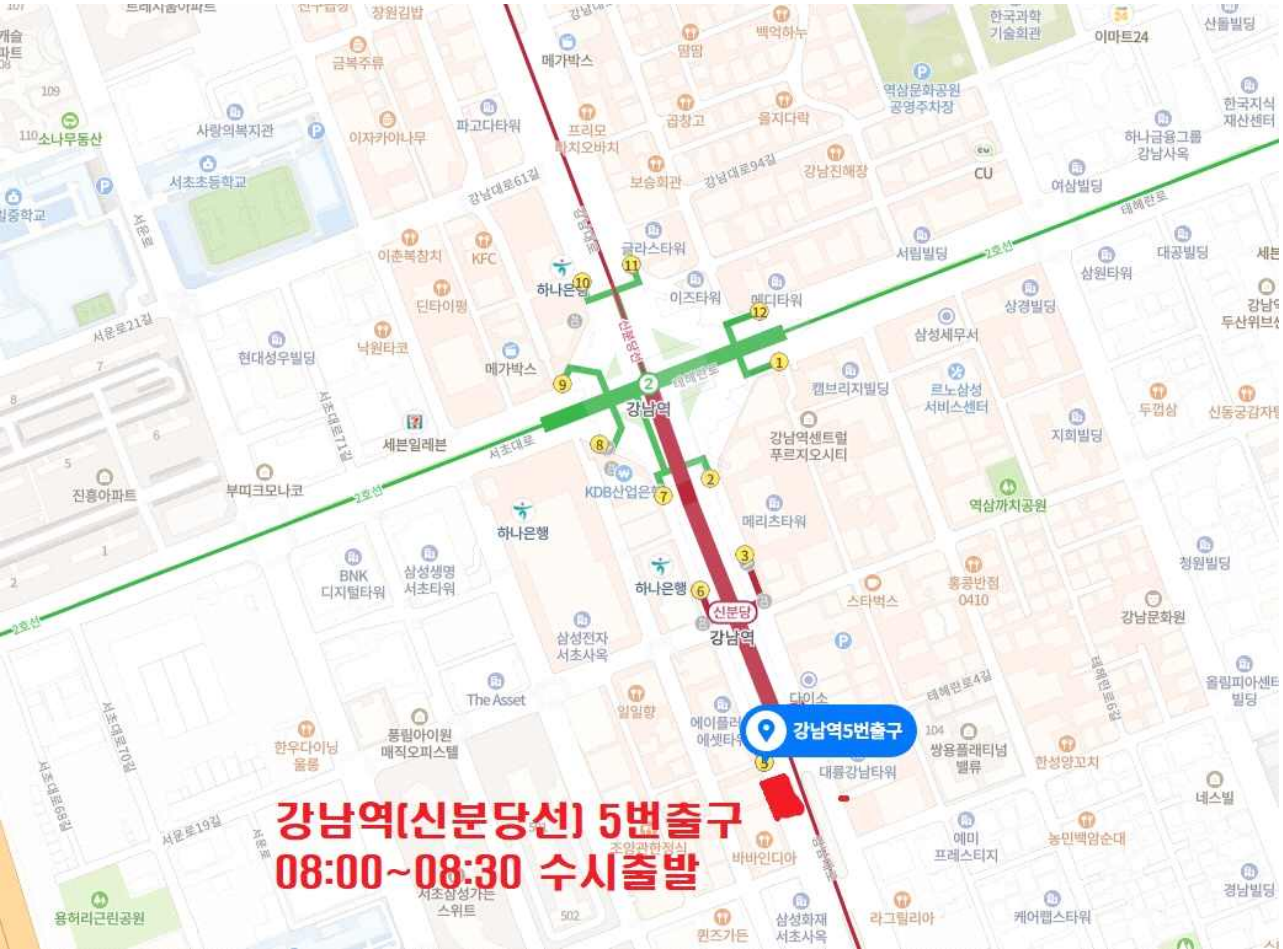

## 1. 행사개요

- 가. 일시: **2023.02.24.(금)** 입학식 종료부터~16:30까지, 대면으로 실시
- 나. 장소: 천안캠퍼스 계당관 외
- 다. 대상: 2023학년도 신입생 전원
- 라. 참가비: 없음
- 마. 주요행사: 연예인 특강, 학생자치기구/대학생활 안내, 단과대학별/학과별 시간
- 바. 특기사항: 대규모 인원이 모이는 관계로 행사장 입장 시 마스크 착용을 권고합니다.

## 2. 행사일정표

행사내용	시간	장소	비고
<b>▶ 천안캠퍼스 집결</b> • 재학생 승차(강남역, 두정역)도우미 운영 • 통학·셔틀버스 무료운행	09:50까지 (천안캠퍼스 도착)	• 강남역 통학버스 운행 : 강남역 지하철 5번 출구 (08:00~08:30 수시출발)  • 두정역 셔틀버스 운행 : 두정역 건너편 천지인 불가마 입구 (09:00~09:30 수시출발)	단과대학생회 [도착 학생 입학식장 (계당관(체육관)) 입실]
<b>▶ 입학식</b>	10:00~10:40	계당관(체육관)	교무팀
<b>▶ 무대정리</b>	10:40~10:50	계당관(체육관)	학생복지팀, 단과대학생회
<b>▶ 연예인 특강</b>	10:50~11:50	"	학생복지팀, 단과대학생회
<b>▶ 신입생 OT 개막식(환영식)</b> • 단과대학생회 소개 • 대학생활안내	12:00~12:30	"	학생복지팀 단과대학생회
<b>▶ 중식</b> • 학과학생회장/재학생 인솔	12:30~14:00	한누리관 9층 (글로벌인문, 공과)  학생회관 1층 (디자인, 예술, 융합기술)	단과대학별 *중식 무료 제공
<b>▶ 단과대학별 시간</b> • 학과학생회장/재학생 인솔	14:00~15:10	단과대학별 지정장소	단과대학별 자체프로그램
<b>▶ 학과별 시간</b> • 학과학생회장/재학생 인솔	15:10~16:30	학과별 지정장소	학과별 자체프로그램
<b>▶ 하교(통학 및 셔틀버스)</b> • 재학생 승차(강남역, 천안역)도우미 운영 • 통학·셔틀버스 무료운행	16:30~	• 천안캠퍼스 ⇒ 서울 강남역 • 천안캠퍼스 ⇒ 천안시외버스터미널, 천안역	학생복지팀 단과대학생회 자원봉사자

# 통학·셔틀버스 운행 계획

■ 운행일자: 2023.2.24.(금)

■ 통학버스(안내 자원봉사자: 3명)

1. 운행노선: 서울(강남역 5번 출구) ↔ 학교 (왕복 9대)
2. 운행시간: 서울(강남역 5번 출구) 수시출발(08:00~08:30), 학교 수시출발(16:30~)

■ 셔틀버스(두정역 안내 자원봉사자: 3명)

1. 등교: 두정역 → 학교

순번 \ 노선	두정역 출발 (천지인불가마 입구)	학교 도착	운행 대수	비고
1	09:00	09:25	1대	·학교버스
2	09:10	09:35	1대	·신우여행사
3	09:15	09:40	1대	·신우여행사
4	09:20	09:45	1대	·신우여행사
5	09:25	09:50	1대	·신우여행사
6	09:30	09:55	1대	·신우여행사

# 통학·셔틀버스 탑승 위치

■ 통학버스(서울 강남역 5번 출구 → 학교)

■ 셔틀버스(천안 두정역 천지인불가마 입구 → 학교)