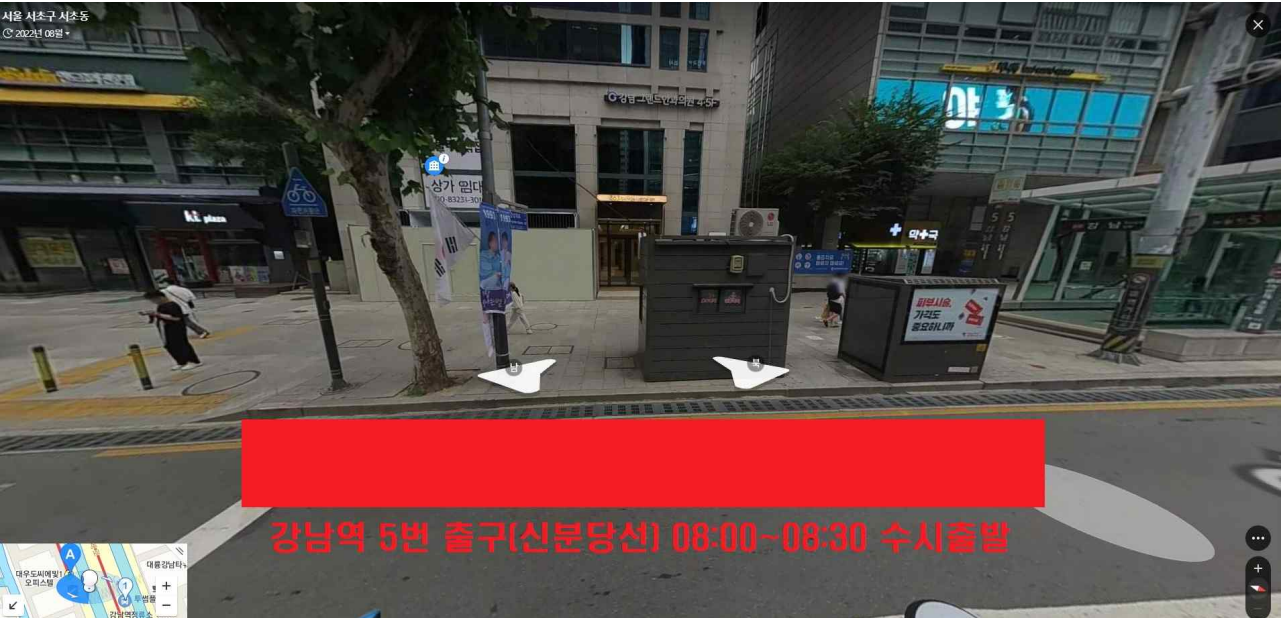

통학·셔틀버스 운행 계획

■ 운행일자: 2023.2.24.(금)

■ 통학버스(안내 자원봉사자: 3명)

1. 운행노선: 서울(강남역 5번 출구) ↔ 학교 (왕복 9대)
2. 운행시간: 서울(강남역 5번 출구) 수시출발(08:00~08:30), 학교 수시출발(16:30~)

■ 셔틀버스(두정역 안내 자원봉사자: 3명)

1. 등교: 두정역 → 학교

순번 \ 노선	두정역 출발 (천지인불가마 입구)	학교 도착	운행 대수	비고
1	09:00	09:25	1대	·학교버스
2	09:10	09:35	1대	·신우여행사
3	09:15	09:40	1대	·신우여행사
4	09:20	09:45	1대	·신우여행사
5	09:25	09:50	1대	·신우여행사
6	09:30	09:55	1대	·신우여행사

2. 하교: 학교 → 천안시외버스터미널 → 천안역

순번 \ 노선	학교출발	천안시외버스 터미널 앞	천안역	운행대수	비고
1	16:30	16:40	16:50	1대	·학교버스
2	16:35	16:45	16:55	1대	·신우여행사
3	16:40	16:50	17:00	1대	·신우여행사
4	16:45	16:55	17:05	1대	·신우여행사
5	16:50	17:00	17:10	1대	·신우여행사
6	16:55	17:05	17:15	1대	·신우여행사
7	17:00	17:10	17:20	1대	·학교버스

※ 오후 셔틀버스는 16:30부터 만차 시 수시 운행.
※ 실제 운행시간 및 대수는 사정에 따라 변경될 수 있음.
※ 행사일 통학·셔틀버스는 신입생을 위한 교통편이므로 학부모, 교직원께서는 이용을 지양하시기 바랍니다.

통학·셔틀버스 탑승 위치

■ 통학버스(서울 강남역 5번 출구 → 학교)